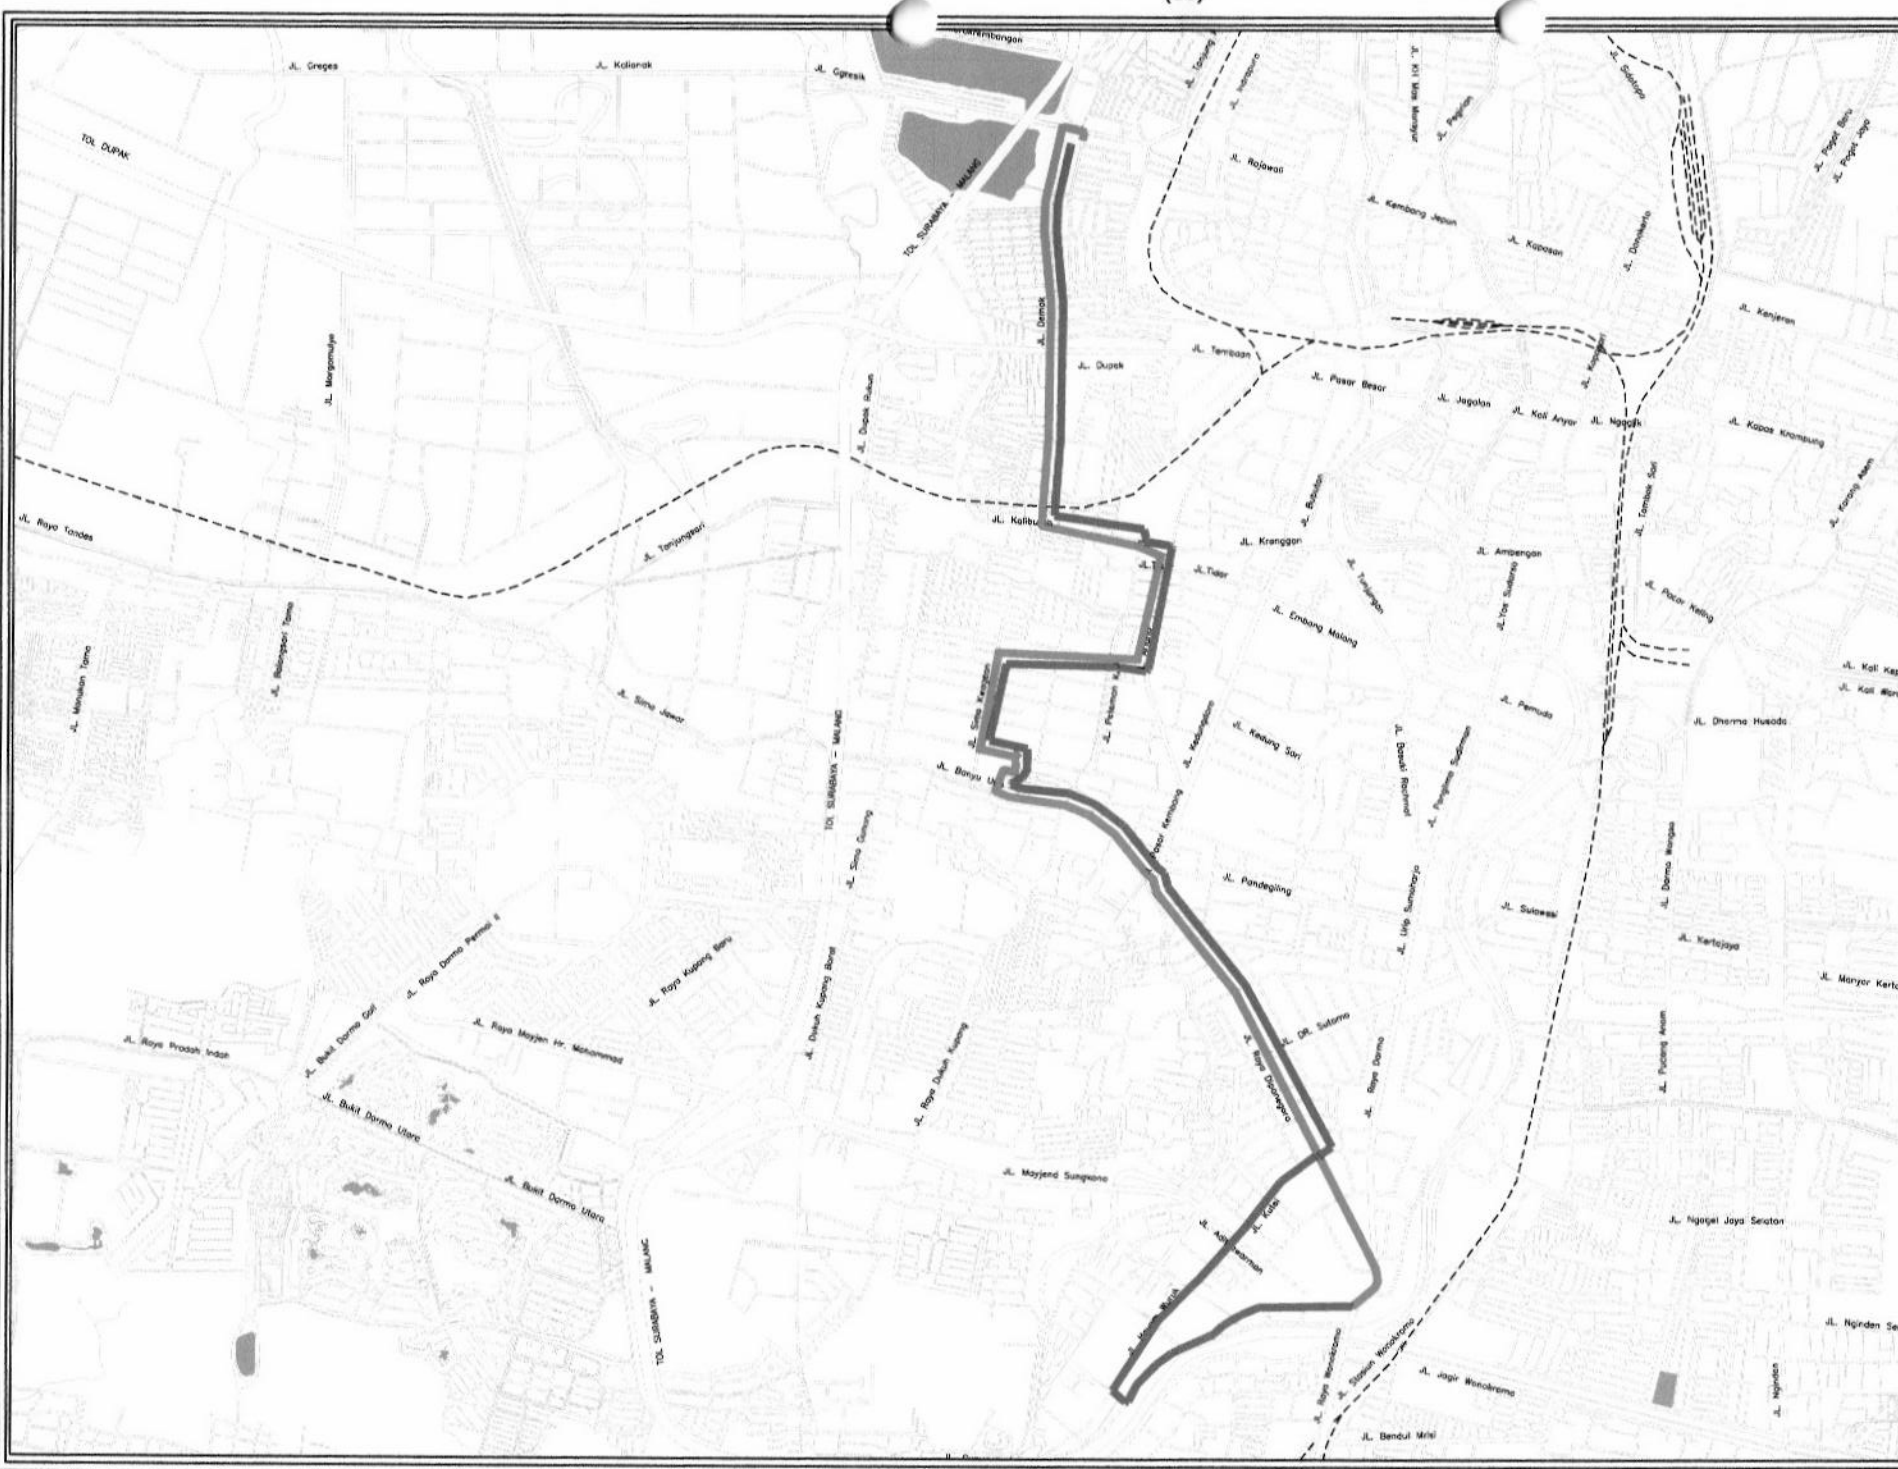

Gambar : Joyoboyo - Demak PP.

Kode Trayek : Y

Rute / trayek yang dilalui :

Berangkat :

Terminal Joyoboyo - Jl. Diponegoro -Jl. banyu Urip - Jl. Simo Kewagean -Jl. Petemon Barat -Jl. Petemon Kall - Jl. Argopuro -Jl. Raya Arjuno -Jl. Ijen - Jl. Kalibutih - Jl. raya Demak - Jl. Purwodadi -Jl. Sedayu (pangkalan akhir)

Kembali :

Jl. Sedayu - Jl. Gresik - Jl. Demak - Jl. Kalibutih -Jl. Tentara Genie Pelajar - Jl. Kawi -Jl. Petemon Kali - Jl. Petemon Barat -Jl. Simo Kwagean -Jl. Banyu Urip -Jl. Pasar Kembang Jl. Raya Diponegoro - Jl. Kutai -Jl. Hayam Wuruk -Jl. Brawijaya - Jl. Joyoboyo - Terminal Joyoboyo (pangkalan akhir)

Keterangan :

	Rute Berangkat
	Rute Kembali