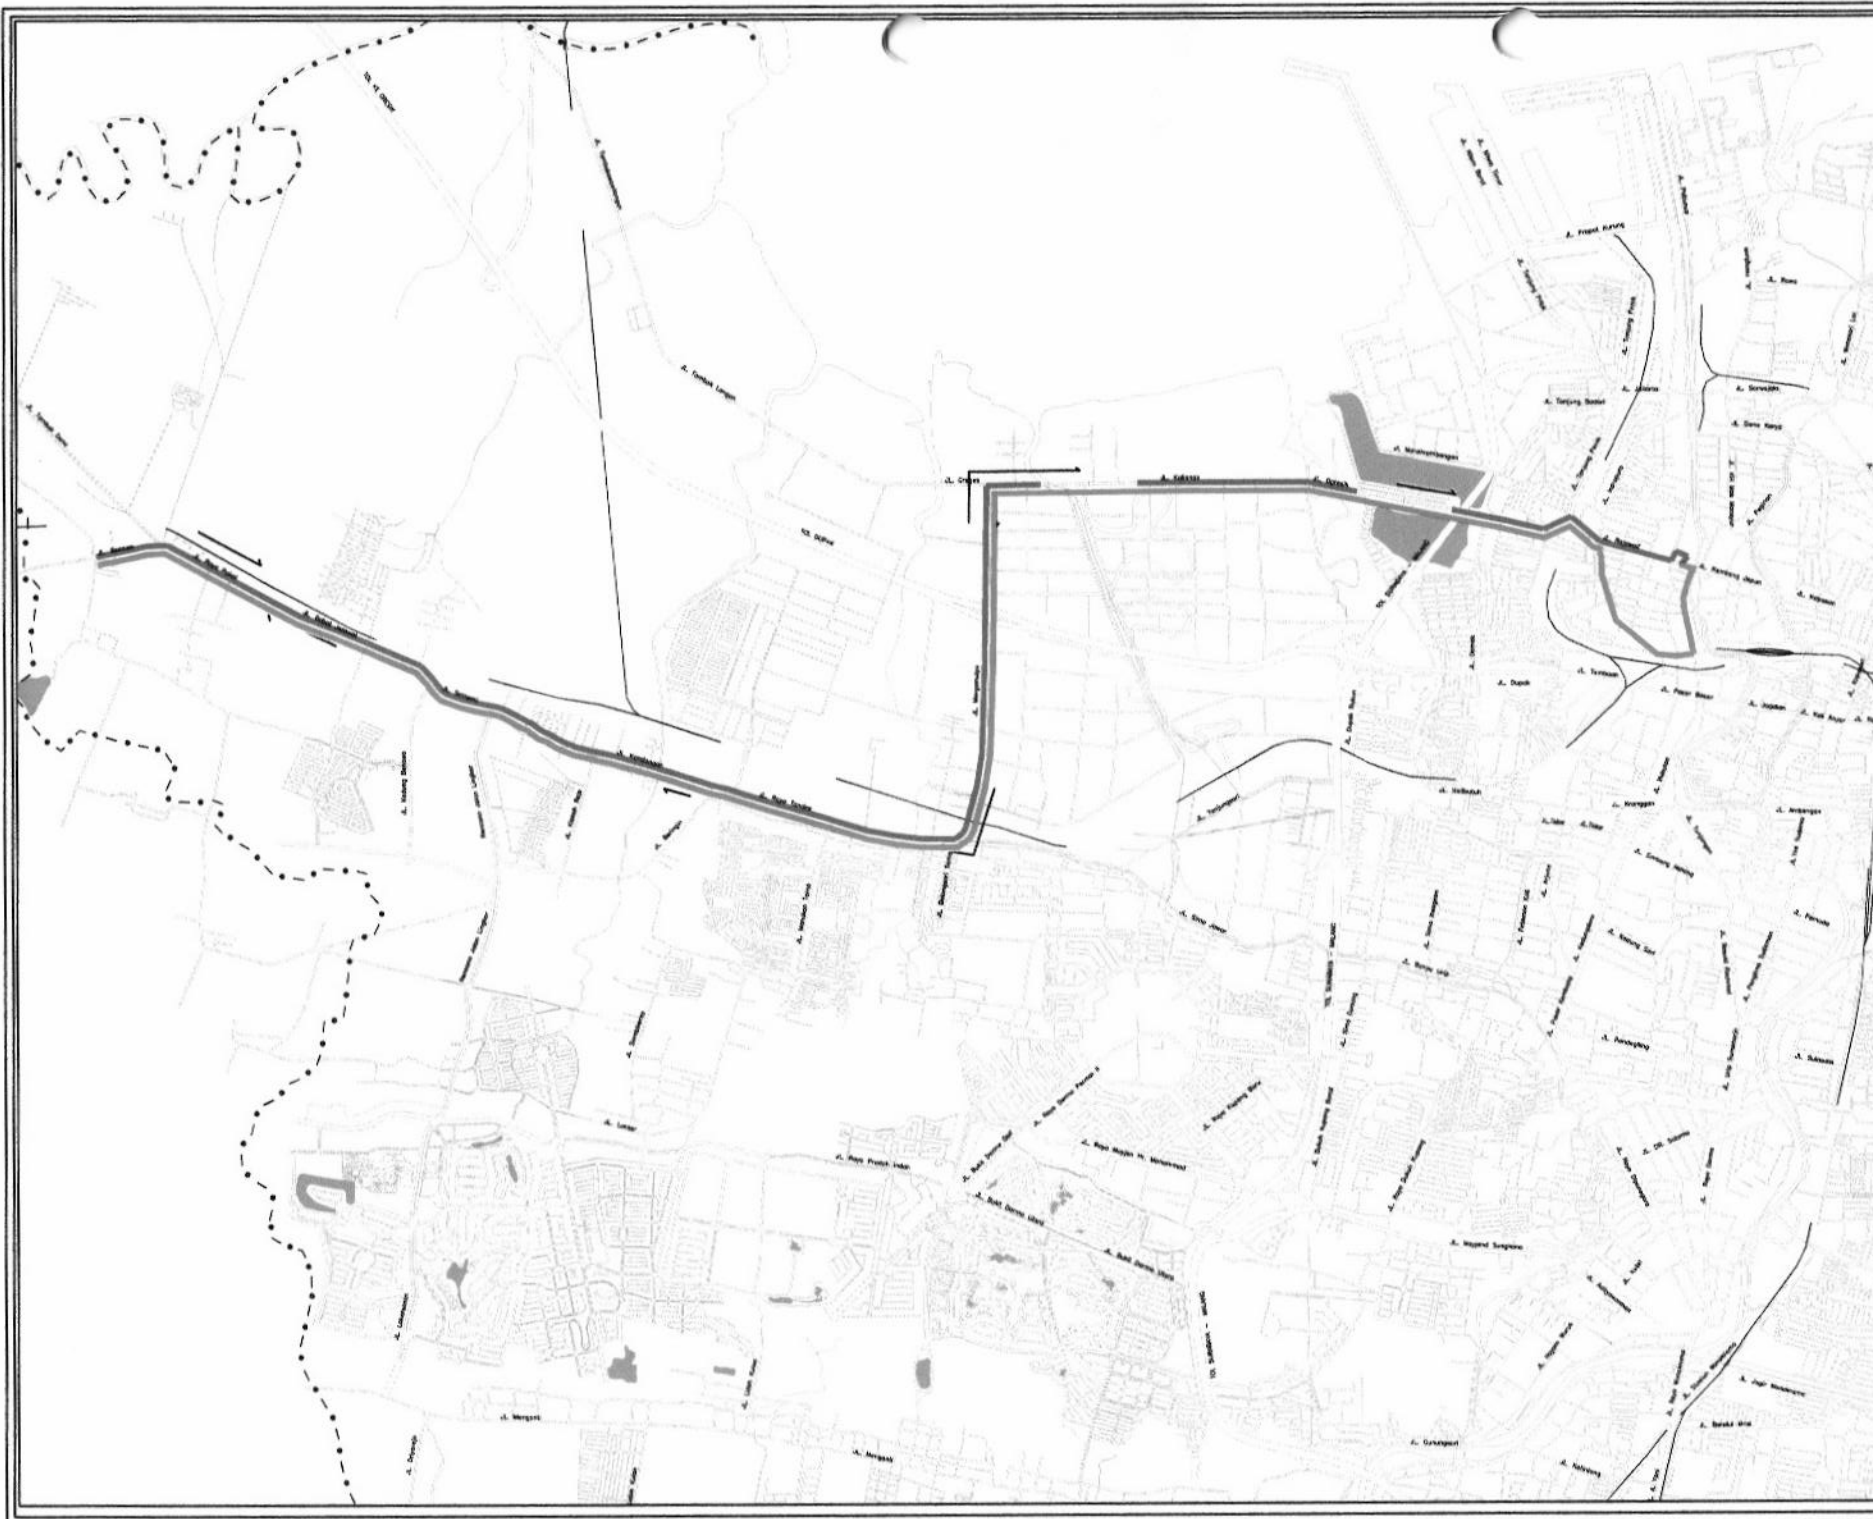

Gambar : Kalimas Barat - Benowo PP.

Kode Trayek : Z

Rute / trayek yang dilalui :

Berangkat :

Pangkalan JMP - Jl. Veteran - Jl. Kebon Rojo - Jl. Indrapura - Jl. Rajawali - Jl. Gresik -Jl. Gresik Gadukan - Jl. Gresik Tambak Asri -Jl. Kalianak Timur -Jl. Kalianak Barat -Jl. Greges Timur -Jl. Greges Barat -Jl. Margomulyo -Jl. Raya Balong Sari -Jl. Bibis -Jl. Raya Manukan Wetan - Jl. Manukan Kulon - Jl. Manukan Krajan -Jl. Manukan Tama -Jl. KH. Amir -Jl. Raya Manukan Kulon - Jl. Manukan Krajan - Jl. Manukan Tama - Jl. Manukan Wetan -Jl. Raya Manukan Kulon - Jl. Banjar Sugihan -Jl. raya Kandangan -Jl. Moro Seneng -Jl. Sememi Jaya - Jl. Raya Sememi - Jl. Raya Babat Jerawat - Jl. Raya Raci -Jl. Raya benowo (pangkalan akhir)

Kembali :

Pangkalan Benowo - Jl. Benowo -Jl. Raya Raci -Jl. Babat jerawat - Jl. Raya Sememi - Jl. Sememi jaya - Jl. Moro Seneng - Jl. raya kandangan - Jl. Banjar Sugihan - Jl. raya manukan Kulon - Jl. Manukan Wetan - Jl. Bibis - Jl. Raya Balongsari -Jl. Margomulyo -Jl. Greges barat - Jl. Greges Timur - Jl. Kalianak Barat -Jl. Kalianak Timur -Jl. Gresik Tambak Asri -Jl. Gresik gadukan -Jl. Gresik - Jl. ikan Dorang -Jl Ikan Kakap -Jl . Perak barat - Jl. Perak timur -Jl. Rajawali - Jl. kasuari - Jl. Taman Jayenggrono - JMP (pangkalan akhir)

Keterangan :

Rute Berangkat
 Rute Kembali