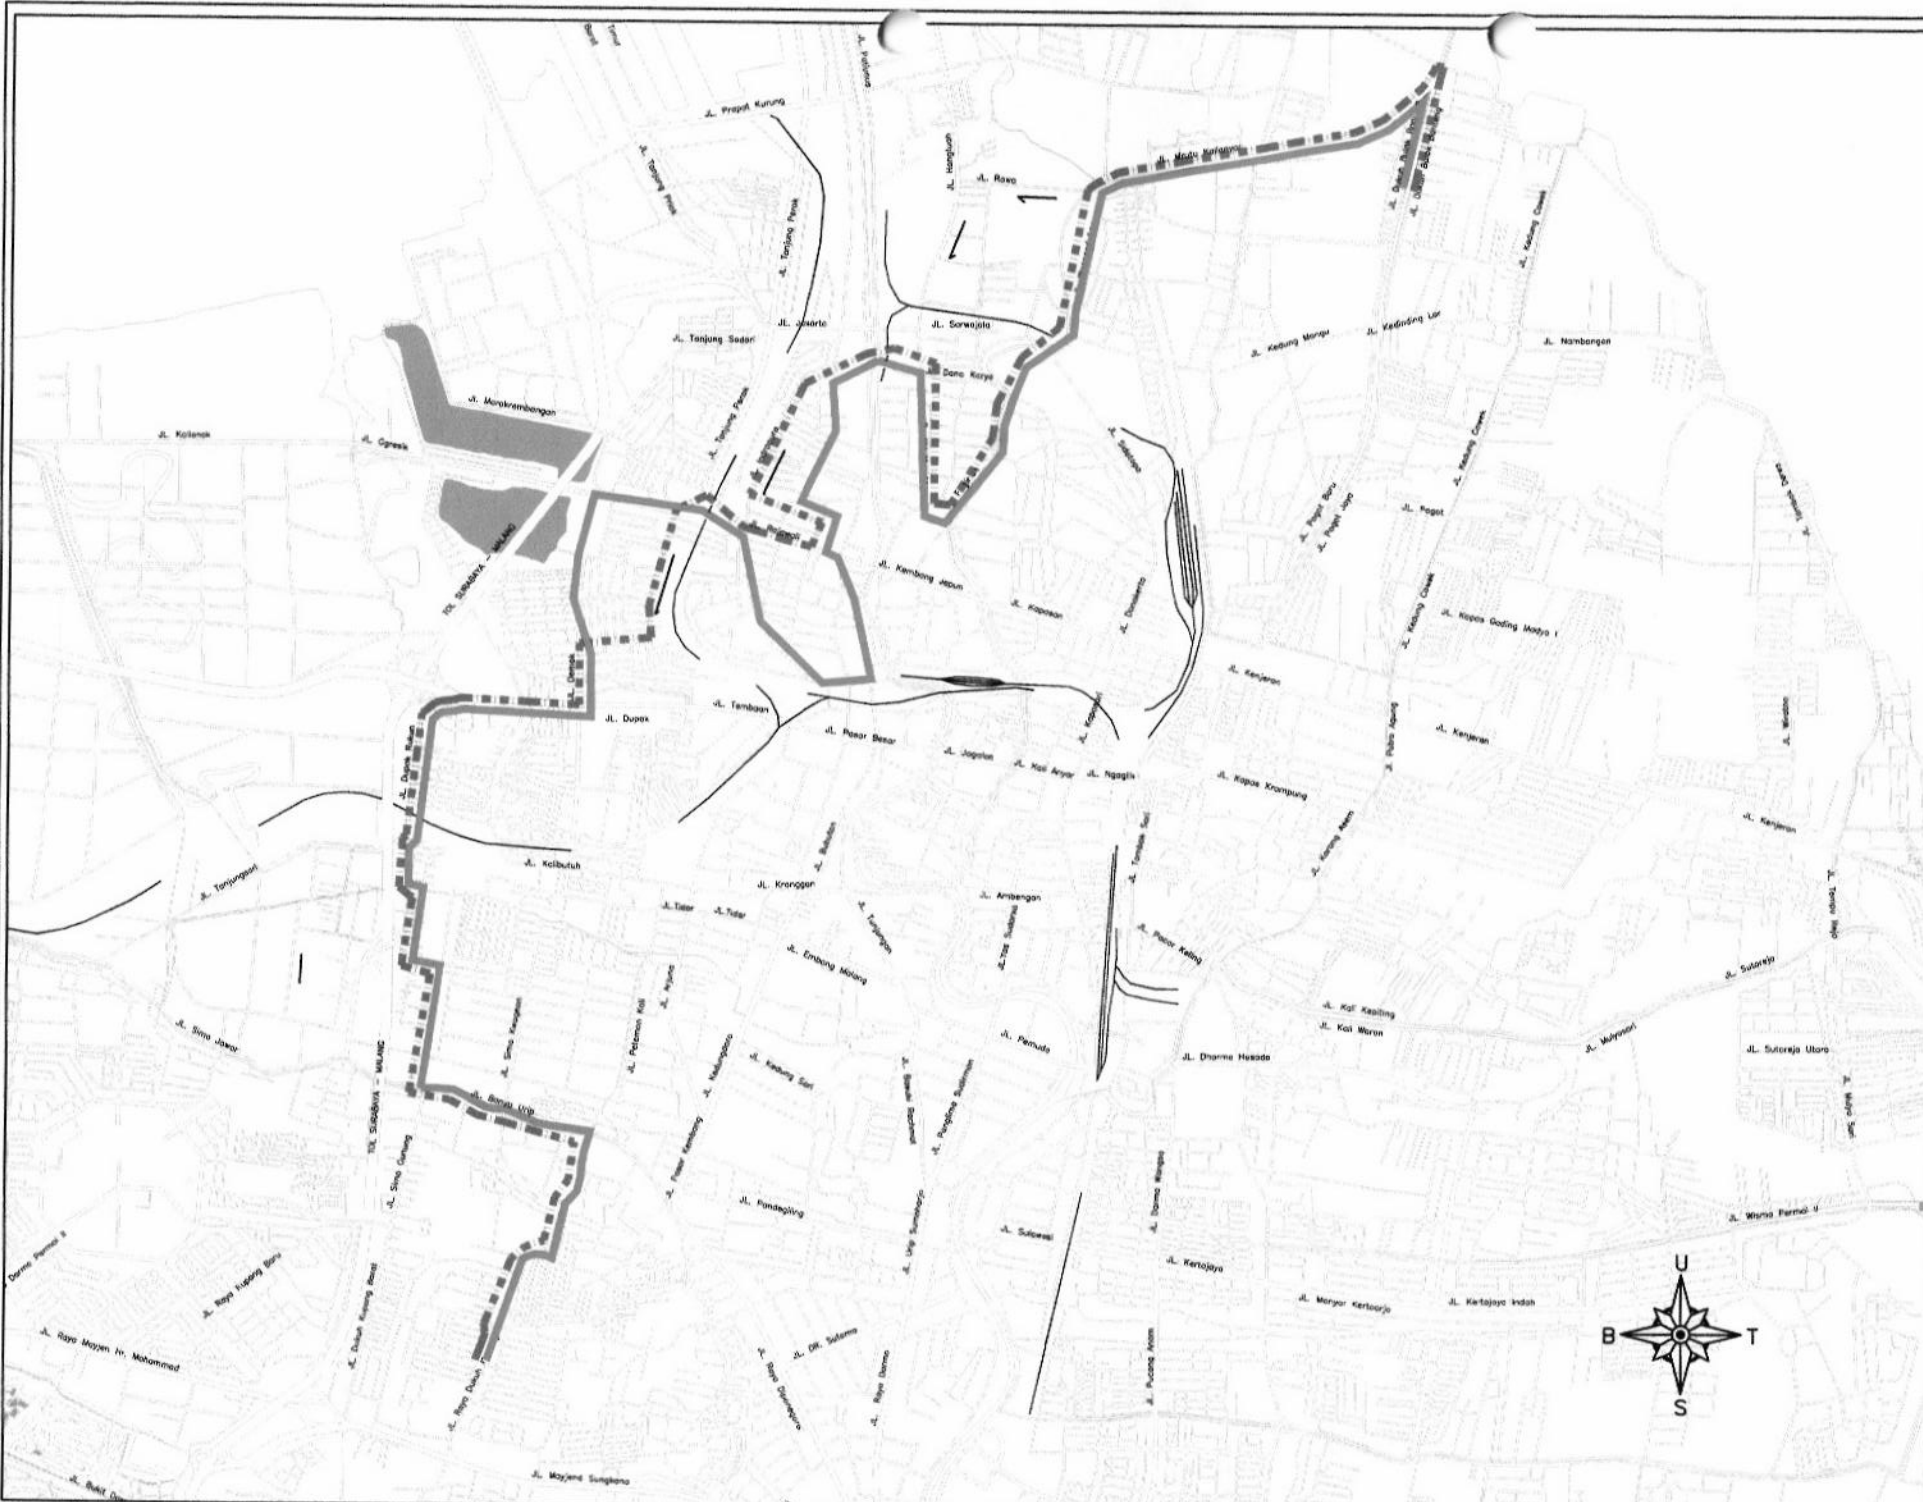

Kembali :

Pangkalan Dukuh Kuapang -Jl. Raya Dukuh Kupang XX - Jl. Dukuh Kupang - Jl. Makam Islam - Jl. Putat jaya Barat - Jl. Putat jaya Gg. Langgar - Jl. Simo Gunung Kramat -Jl. Simo Gunung Kuburan -Jl. Banyu Urip -Jl. Simo Katrungan / Pasar -Jl. Simo Sdomulyo VIII - Jl. SimoMulyo - Jl. Kali Kundang -Jl. Gumuk Galeng - Jl. Simorejo Jl. Asem Mulyo IX - Jl. Pasar Loak -Jl. Dupak rukun -Jl. Demak -Jl. Gresik - Jl. Ikan dorang -Jl. Perak barat -Jl. Putaran Ikan Kerapu -Jl. Perak Timur -Jl. rajawali - Jl. Kutilang Jl. Kebalen Timur -Jl. Indrpura I -Jl kalimas - Jl. Sarwajal -Jl. Hang Tuah -Jl. KH. Mansyur -Jl. Sasak - Jl. Nyamplungan - Jl. Pegirikan Jl. karang Tembok Jl. WonoKusumo - Jl. Bulak sari -Jl. Wonoarum Jl. Merutu kalianyar - Jl. Bulak Banteng Lor I - Jl. Dukuh Bulak banteng (pangkalan akhir)

Keterangan :

- Rute Berangkat
- Rute Kembali