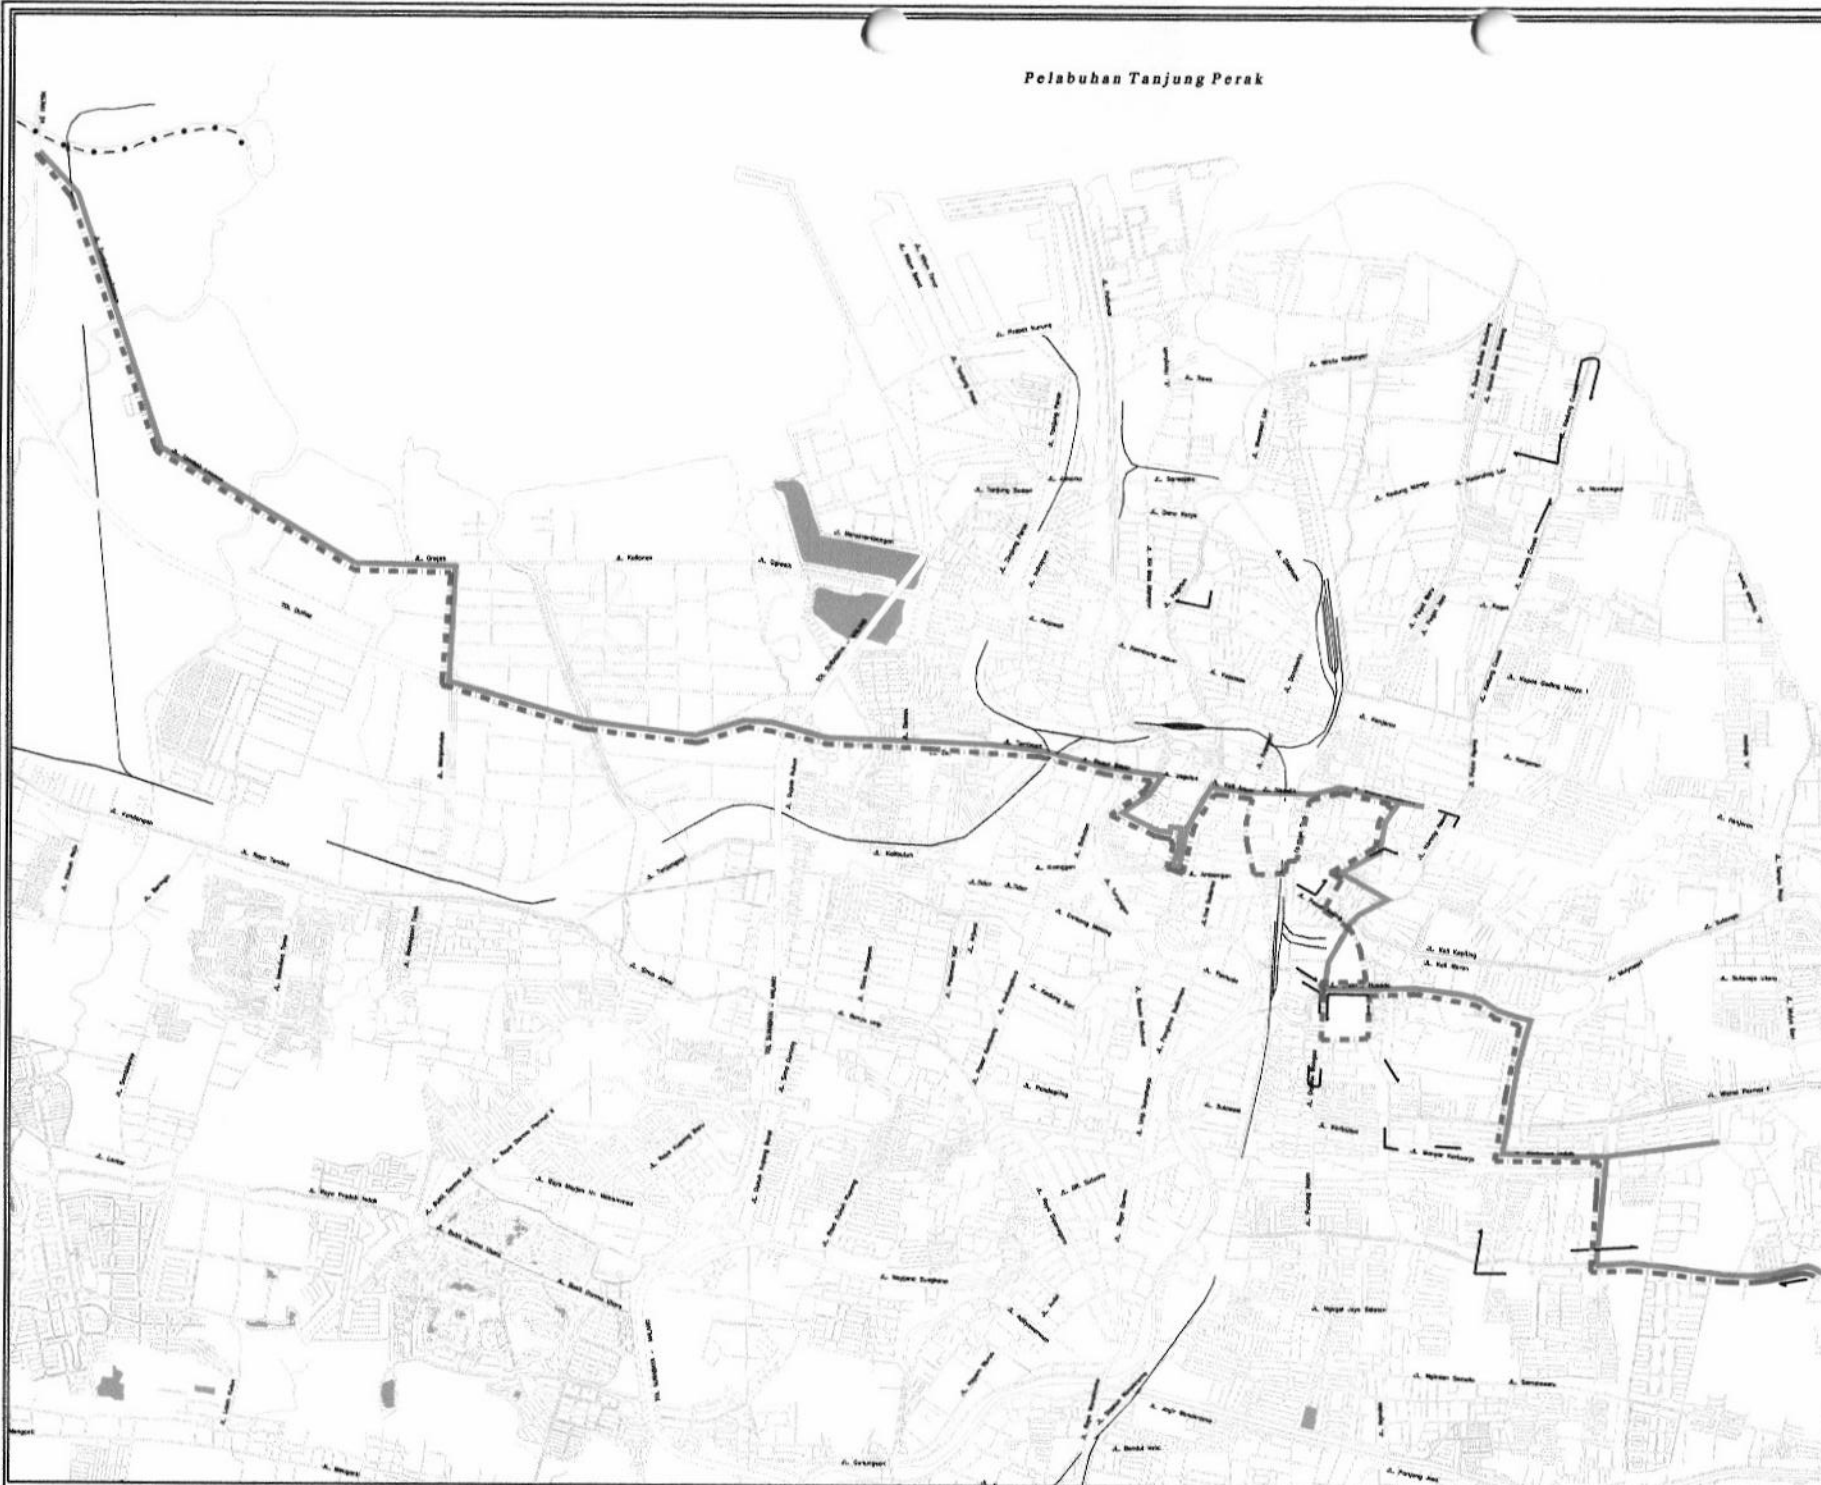

Kembali :

Pangkalan Bumi Marina Mas - Jl. Keputih Tegal - Jl. Arif Rahman Hakim - Jl. Gebang Putih - Jl. Manyar Kertoadi - Jl. Kertajaya Indah Timur - Asrama Haji - Kertajaya Indah Tengah - Raya Kertajaya Indah - Jl. Dharmawangsa Indah - Jl. Prof. Dr. Mustopo - Jl. Karang Menjangan - Jl. Airlangga - Jl. Dharmawangsa - Jl. Prof. Dr. Mustopo - Jl. Kedung Sroko - Jl. Pacar Keling - Jl. Kalasan - Jl. Jagiran - Jl. Ploso Bogen - Jl. Kapas Krampung - Jl. Tambaksari - Jl. Ambengan - Jl. Kusuma Bangsa - Jl. Kalianyar - Jl. Undaan Wetan - Jl. Undaan Kulon - Jl. Jagalan - Jl. Pasar Besar Wetan - Jl. Tembaan - Jl. Dupak Rukun - Masuk Tol Dupak - Keluar Tol Margomulyo - Jl. Margomulyo - Jl. Tambak Langon - Jl. Tambak Oso Wilangun - Terminal TOW (Pangkalan Akhir)

Keterangan :

Rute Berangkat

Rute Kembali